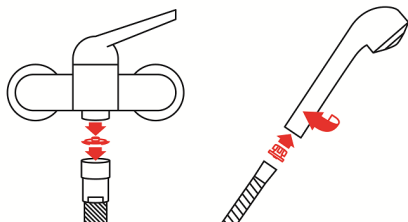

Link do produktu: <https://www.sklep.pge.com.pl/regulator-prysznicowy-pcw-9-lmin-p-159.html>

regulator prysznicowy PCW 9 l/min

Cena brutto	15,00 zł
Cena netto	12,20 zł
Dostępność	Dostępny
Czas wysyłki	3 dni
Numer katalogowy	R PCW 9l/min
Kod producenta	58 8639 12
Producent	NEOPERL

Opis produktu

Regulator prysznicowy PCW-01

- rozmiar: 1/2"
- wypływ wody: 9 l/min
- kolor: pomarańczowy

Regulator przepływu składa się z korpusu i dynamicznego o-ringa który reaguje na zmiany ciśnienia i dostosowuje swój kształt zamykając lub otwierając przepływ przez szczelinę. Dzięki temu przepływ pozostaje prawie stały. Im jest wyższe ciśnienie, tym bardziej o-ring zostaje spłaszczony, a szczelina mniejsza. Przy spadku ciśnienia pierścień powraca do swojego kształtu, powiększając szczelinę. **Dzięki utrzymaniu stałej wartości przepływu wody, zyskujemy oszczędność wody nawet do 50%.**