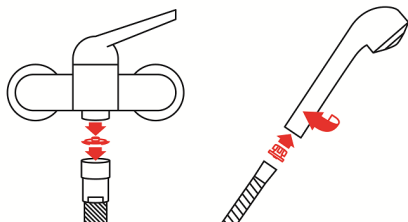

Link do produktu: <https://www.sklep.pge.com.pl/regulator-prysznicowy-pcw-8-lmin-p-158.html>

regulator prysznicowy PCW 8 l/min

Cena brutto	15,00 zł
Cena netto	12,20 zł
Dostępność	Dostępny
Czas wysyłki	3 dni
Numer katalogowy	R PCW 8l/min
Kod producenta	58 8638 12
Producent	NEOPERL

Opis produktu

Regulator prysznicowy PCW-01

- rozmiar: 1/2"
- wypływ wody: 8 l/min
- kolor: biały

Regulator przepływu składa się z korpusu i dynamicznego o-ringa który reaguje na zmiany ciśnienia i dostosowuje swój kształt zamykając lub otwierając przepływ przez szczelinę. Dzięki temu przepływ pozostaje prawie stały. Im jest wyższe ciśnienie, tym bardziej o-ring zostaje spłaszczony, a szczelina mniejsza. Przy spadku ciśnienia pierścień powraca do swojego kształtu, powiększając szczelinę. **Dzięki utrzymaniu stałej wartości przepływu wody, zyskujemy oszczędność wody nawet do 50%.**