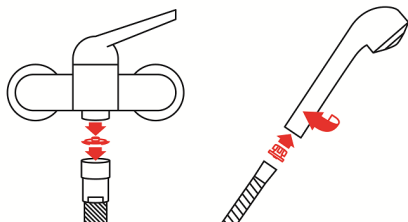

Link do produktu: <https://www.sklep.pge.com.pl/regulator-prysznicowy-pcw-7-lmin-p-157.html>

#### Regulator prysznicowy PCW-01

- rozmiar: 1/2"
- wypływ wody: 7 l/min
- kolor: zielony

Regulator przepływu składa się z korpusu i dynamicznego o-ringa który reaguje na zmiany ciśnienia i dostosowuje swój kształt zamykając lub otwierając przepływ przez szczelinę. Dzięki temu przepływ pozostaje prawie stały. Im jest wyższe ciśnienie, tym bardziej o-ring zostaje spłaszczony, a szczelina mniejsza. Przy spadku ciśnienia pierścień powraca do swojego kształtu, powiększając szczelinę. **Dzięki utrzymaniu stałej wartości przepływu wody, zyskujemy oszczędność wody nawet do 50%.**