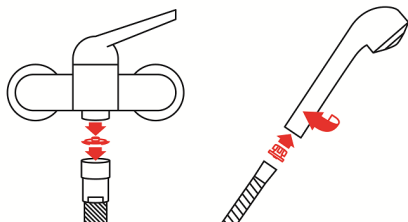

Link do produktu: <https://www.sklep.pge.com.pl/regulator-prysznicowy-pcw-6-lmin-p-156.html>

regulator prysznicowy PCW 6 l/min

Cena brutto	15,00 zł
Cena netto	12,20 zł
Dostępność	Dostępny
Czas wysyłki	3 dni
Numer katalogowy	R PCW 6l/min
Kod producenta	58 8636 12
Producent	NEOPERL

Opis produktu

Regulator prysznicowy PCW-01

- rozmiar: 1/2"
- wypływ wody: 6 l/min
- kolor: czarny

Regulator przepływu składa się z korpusu i dynamicznego o-ringa który reaguje na zmiany ciśnienia i dostosowuje swój kształt zamykając lub otwierając przepływ przez szczelinę. Dzięki temu przepływ pozostaje prawie stały. Im jest wyższe ciśnienie, tym bardziej o-ring zostaje spłaszczony, a szczelina mniejsza. Przy spadku ciśnienia pierścień powraca do swojego kształtu, powiększając szczelinę. **Dzięki utrzymaniu stałej wartości przepływu wody, zyskujemy oszczędność wody nawet do 50%.**