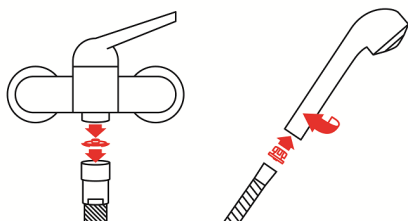

Link do produktu: <https://www.sklep.pge.com.pl/regulator-prysznicowy-pcw-5-lmin-p-39.html>

regulator prysznicowy PCW 5 l/min

Cena brutto	15,00 zł
Cena netto	12,20 zł
Dostępność	Dostępny
Czas wysyłki	48 godzin
Numer katalogowy	R PCW 5l/min
Kod producenta	58 8635 12
Producent	NEOPERL

Opis produktu

Regulator prysznicowy PCW-01

- rozmiar: 1/2"
- wypływ wody: 5 l/min
- kolor: żółty

Regulator przepływu składa się z korpusu i dynamicznego o-ringa który reaguje na zmiany ciśnienia i dostosowuje swój kształt zamykając lub otwierając przepływ przez szczelinę. Dzięki temu przepływ pozostaje prawie stały. Im jest wyższe ciśnienie, tym bardziej o-ring zostaje spłaszczony, a szczelina mniejsza. Przy spadku ciśnienia pierścień powraca do swojego kształtu, powiększając szczelinę. **Dzięki utrzymaniu stałej wartości przepływu wody, zyskujemy oszczędność wody nawet do 50%.**