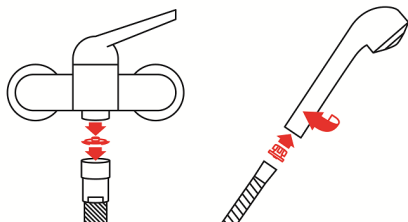

Link do produktu: <https://www.sklep.pge.com.pl/regulator-prysznicowy-pcw-4-lmin-p-338.html>

regulator prysznicowy PCW 4 l/min

Cena brutto	15,00 zł
Cena netto	12,20 zł
Dostępność	Dostępny
Czas wysyłki	3 dni
Numer katalogowy	R PCW 4l/min
Kod producenta	02 6292 94
Producent	NEOPERL

Opis produktu

Regulator prysznicowy PCW-01

- rozmiar: 1/2"
- wypływ wody: 4 l/min
- kolor: czarny

Regulator przepływu składa się z korpusu i dynamicznego o-ringa który reaguje na zmiany ciśnienia i dostosowuje swój kształt zamykając lub otwierając przepływ przez szczelinę. Dzięki temu przepływ pozostaje prawie stały. Im jest wyższe ciśnienie, tym bardziej o-ring zostaje spłaszczony, a szczelina mniejsza. Przy spadku ciśnienia pierścień powraca do swojego kształtu, powiększając szczelinę. **Dzięki utrzymaniu stałej wartości przepływu wody, zyskujemy oszczędność wody nawet do 70%.**