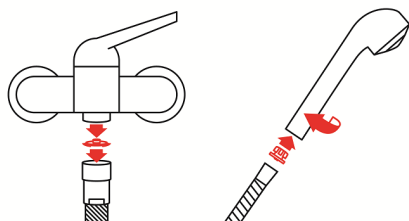

Link do produktu: <https://www.sklep.pge.com.pl/regulator-prysznicowy-pcw-12-lmin-p-161.html>

regulator prysznicowy PCW 12 l/min

Cena brutto	15,00 zł
Cena netto	12,20 zł
Dostępność	Dostępny
Czas wysyłki	3 dni
Numer katalogowy	R PCW 12l/min
Kod producenta	58 8642 12
Producent	NEOPERL

Opis produktu

Regulator prysznicowy PCW-01

- rozmiar: 1/2"
- wypływ wody: 12 l/min
- kolor: czerwony

Regulator przepływu składa się z korpusu i dynamicznego o-ringa który reaguje na zmiany ciśnienia i dostosowuje swój kształt zamykając lub otwierając przepływ przez szczelinę. Dzięki temu przepływ pozostaje prawie stały. Im jest wyższe ciśnienie, tym bardziej o-ring zostaje spłaszczony, a szczelina mniejsza. Przy spadku ciśnienia pierścień powraca do swojego kształtu, powiększając szczelinę. **Dzięki utrzymaniu stałej wartości przepływu wody, zyskujemy oszczędność wody nawet do 50%.**