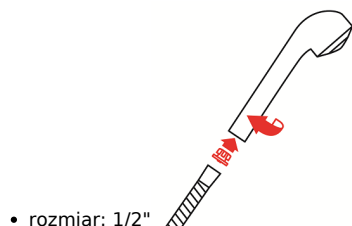

Link do produktu: <https://www.sklep.pge.com.pl/regulator-prysznicowy-pcw-02-8-lmin-p-302.html>

regulator prysznicowy PCW 02 8 l/min

Cena brutto	17,00 zł
Cena netto	13,82 zł
Dostępność	Dostępny
Czas wysyłki	24 godziny
Numer katalogowy	R PCW 02 8l/min
Kod producenta	58 9090 10
Producent	NEOPERL

Opis produktu

Regulator prysznicowy PCW-02

- rozmiar: 1/2"
- wypływ wody: 8 l/min
- kolor: biały

Regulator przepływu składa się z korpusu i dynamicznego o-ringa który reaguje na zmiany ciśnienia i dostosowuje swój kształt zamykając lub otwierając przepływ przez szczelinę. Dzięki temu przepływ pozostaje prawie stały. Im jest wyższe ciśnienie, tym bardziej o-ring zostaje spłaszczony, a szczelina mniejsza. Przy spadku ciśnienia pierścień powraca do swojego kształtu, powiększając szczelinę. **Dzięki utrzymaniu stałej wartości przepływu wody, zyskujemy oszczędność wody nawet do 50%.**