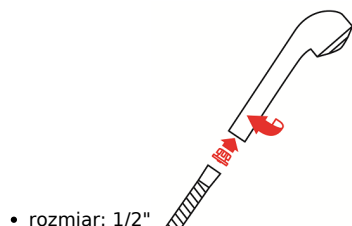

Link do produktu: <https://www.sklep.pge.com.pl/regulator-prysznicowy-pcw-02-7-lmin-p-297.html>

regulator prysznicowy PCW 02 7 l/min

| | |
|------------------|------------------------|
| Cena brutto | 17,00 zł |
| Cena netto | 13,82 zł |
| Dostępność | Dostępny |
| Czas wysyłki | 48 godzin |
| Numer katalogowy | R PCW 02 7l/min |
| Kod producenta | 58 9089 10 |
| Producent | NEOPERL |

Opis produktu

Regulator prysznicowy PCW-02

- rozmiar: 1/2"
- wypływ wody: 7 l/min
- kolor: zielony

Regulator przepływu składa się z korpusu i dynamicznego o-ringa który reaguje na zmiany ciśnienia i dostosowuje swój kształt zamykając lub otwierając przepływ przez szczelinę. Dzięki temu przepływ pozostaje prawie stały. Im jest wyższe ciśnienie, tym bardziej o-ring zostaje spłaszczony, a szczelina mniejsza. Przy spadku ciśnienia pierścień powraca do swojego kształtu, powiększając szczelinę. **Dzięki utrzymaniu stałej wartości przepływu wody, zyskujemy oszczędność wody nawet do 50%.**