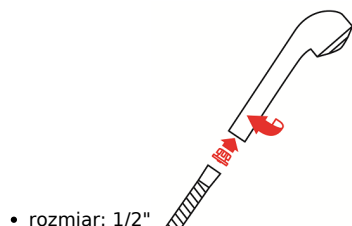

Link do produktu: <https://www.sklep.pge.com.pl/regulator-prysznicowy-pcw-02-5-lmin-p-296.html>

regulator prysznicowy PCW 02 5 l/min

Cena brutto	17,00 zł
Cena netto	13,82 zł
Dostępność	Dostępny
Czas wysyłki	48 godzin
Numer katalogowy	R PCW 02 5l/min
Kod producenta	58 9087 10
Producent	NEOPERL

Opis produktu

Regulator prysznicowy PCW-02

- rozmiar: 1/2"
- wypływ wody: 5 l/min
- kolor: żółty

Regulator przepływu składa się z korpusu i dynamicznego o-ringa który reaguje na zmiany ciśnienia i dostosowuje swój kształt zamykając lub otwierając przepływ przez szczelinę. Dzięki temu przepływ pozostaje prawie stały. Im jest wyższe ciśnienie, tym bardziej o-ring zostaje spłaszczony, a szczelina mniejsza. Przy spadku ciśnienia pierścień powraca do swojego kształtu, powiększając szczelinę. **Dzięki utrzymaniu stałej wartości przepływu wody, zyskujemy oszczędność wody nawet do 50%.**