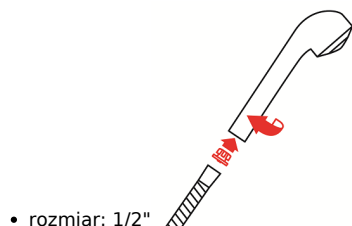

Link do produktu: <https://www.sklep.pge.com.pl/regulator-prysznicowy-pcw-02-12-lmin-p-304.html>

regulator prysznicowy PCW 02 12 l/min

Cena brutto	17,00 zł
Cena netto	13,82 zł
Dostępność	Dostępny
Czas wysyłki	24 godziny
Numer katalogowy	R PCW 02 12l/min
Kod producenta	58 9094 10
Producent	NEOPERL

Opis produktu

Regulator prysznicowy PCW-02

- rozmiar: 1/2"
- wypływ wody: 12 l/min
- kolor: czerwony

Regulator przepływu składa się z korpusu i dynamicznego o-ringa który reaguje na zmiany ciśnienia i dostosowuje swój kształt zamykając lub otwierając przepływ przez szczelinę. Dzięki temu przepływ pozostaje prawie stały. Im jest wyższe ciśnienie, tym bardziej o-ring zostaje spłaszczony, a szczelina mniejsza. Przy spadku ciśnienia pierścień powraca do swojego kształtu, powiększając szczelinę. **Dzięki utrzymaniu stałej wartości przepływu wody, zyskujemy oszczędność wody nawet do 50%.**