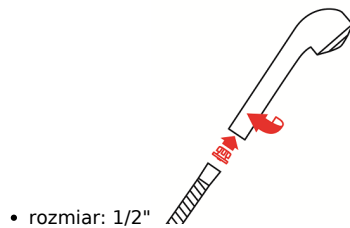

Link do produktu: <https://www.sklep.pge.com.pl/regulator-prysznicowy-pcw-02-10-lmin-p-303.html>

regulator prysznicowy PCW 02 10 l/min

Cena brutto	17,00 zł
Cena netto	13,82 zł
Dostępność	Dostępny
Czas wysyłki	24 godziny
Numer katalogowy	R PCW 02 10l/min
Kod producenta	58 9092 10
Producent	NEOPERL

Opis produktu

Regulator prysznicowy PCW-02

- rozmiar: 1/2"
- wypływ wody: 10 l/min
- kolor: niebieski

Regulator przepływu składa się z korpusu i dynamicznego o-ringa który reaguje na zmiany ciśnienia i dostosowuje swój kształt zamykając lub otwierając przepływ przez szczelinę. Dzięki temu przepływ pozostaje prawie stały. Im jest wyższe ciśnienie, tym bardziej o-ring zostaje spłaszczony, a szczelina mniejsza. Przy spadku ciśnienia pierścień powraca do swojego kształtu, powiększając szczelinę. **Dzięki utrzymaniu stałej wartości przepływu wody, zyskujemy oszczędność wody nawet do 50%.**