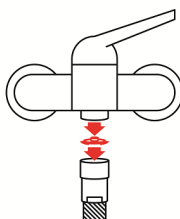

Link do produktu: <https://www.sklep.pge.com.pl/regulator-prysznicowy-dw-6-lmin-p-35.html>

regulator prysznicowy DW 6 l/min

Cena brutto	20,50 zł
Cena netto	16,67 zł
Dostępność	Dostępny
Czas wysyłki	3 dni
Numer katalogowy	R DW 6l/min
Kod producenta	02 6296 94
Producent	NEOPERL

Opis produktu

Regulator prysznicowy DW

Reduktor instaluje się pomiędzy baterią a węzłem prysznica

- rozmiar: 1/2"
- wypływ wody: 6 l/min

Regulator przepływu składa się z korpusu i dynamicznego o-ringa który reaguje na zmiany ciśnienia i dostosowuje swój kształt zamykając lub otwierając przepływ przez szczelinę. Dzięki temu przepływ pozostaje prawie stały. Im jest wyższe ciśnienie, tym bardziej o-ring zostaje spłaszczony, a szczelina mniejsza. Przy spadku ciśnienia pierścień powraca do swojego kształtu, powiększając szczelinę. **Dzięki utrzymaniu stałej wartości przepływu wody, zyskujemy oszczędność wody nawet do 50%.**