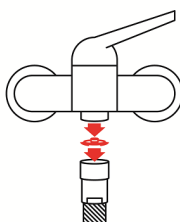

Link do produktu: <https://www.sklep.pge.com.pl/regulator-prysznicowy-dw-5-lmin-p-322.html>

regulator prysznicowy DW 5 l/min

Cena brutto	20,50 zł
Cena netto	16,67 zł
Dostępność	Dostępny
Czas wysyłki	48 godzin
Numer katalogowy	R DW 5l/min
Kod producenta	02 6294 94
Kod EAN	4005897215502
Producent	NEOPERL

Opis produktu

Regulator prysznicowy DW

Reduktor instaluje się pomiędzy baterią a wężem prysznicza

- rozmiar: 1/2"
- wypływ wody: 5 l/min

Regulator przepływu składa się z korpusu i dynamicznego o-ringa który reaguje na zmiany ciśnienia i dostosowuje swój kształt zamykając lub otwierając przepływ przez szczelinę. Dzięki temu przepływ pozostaje prawie stały. Im jest wyższe ciśnienie, tym bardziej o-ring zostaje spłaszczony, a szczelina mniejsza. Przy spadku ciśnienia pierścień powraca do swojego kształtu, powiększając szczelinę. **Dzięki utrzymaniu stałej wartości przepływu wody, zyskujemy oszczędność wody nawet do 50%.**