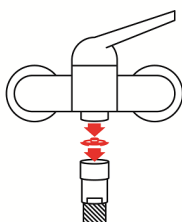

Link do produktu: <https://www.sklep.pge.com.pl/regulator-prysznicowy-dw-4-lmin-p-323.html>

regulator prysznicowy DW 4 l/min

Cena brutto	20,50 zł
Cena netto	16,67 zł
Dostępność	Dostępny
Czas wysyłki	48 godzin
Numer katalogowy	R DW 4 l/min
Kod producenta	02 6292 94
Kod EAN	8715723000115
Producent	NEOPERL

Opis produktu

Regulator prysznicowy DW

Reduktor instaluje się pomiędzy baterią a wężem prysznicza

- rozmiar: 1/2"
- wypływ wody: 4 l/min

Regulator przepływu składa się z korpusu i dynamicznego o-ringa który reaguje na zmiany ciśnienia i dostosowuje swój kształt zamykając lub otwierając przepływ przez szczelinę. Dzięki temu przepływ pozostaje prawie stały. Im jest wyższe ciśnienie, tym bardziej o-ring zostaje spłaszczony, a szczelina mniejsza. Przy spadku ciśnienia pierścień powraca do swojego kształtu, powiększając szczelinę. **Dzięki utrzymaniu stałej wartości przepływu wody, zyskujemy oszczędność wody nawet do 70%.**