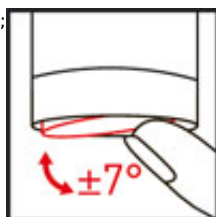

## perlator SLIM LAM SLC 5,7 l/min M24x1 z regulowanym kątem wypływu SSR

Cena brutto	<b>66,00 zł</b>
Cena netto	<b>53,66 zł</b>
Dostępność	<b>Dostępny</b>
Czas wysyłki	<b>48 godzin</b>
Numer katalogowy	<b>SLIM AIR SLC 5,7 M24x1 SSR</b>
Kod producenta	<b>40825690</b>
Producent	<b>NEOPERL</b>

- gwint zewnętrzny: M24x1;

- wypływ wody: laminarny (nienapowietrzony);
- wypływ wody: 5,7 l/min
- oszczędność wody : 50%
- regulowany kąt wypływu wody **SSR**
- system łatwego usuwania osadu **SLC**

- duża oporność na osadzanie się kamienia
- doskonała jakość strumienia