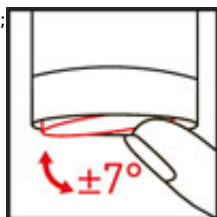

Link do produktu: <https://www.sklep.pge.com.pl/perlator-slim-air-full-flow-m24x1-z-regulowanym-katem-wyplywu-ssr-p-310.html>

perlator SLIM AIR Full Flow M24x1 z regulowanym kątem wypływu SSR

Cena brutto	26,00 zł
Cena netto	21,14 zł
Dostępność	Dostępny
Czas wysyłki	24 godziny
Numer katalogowy	SLIM FULL FLOW SSR
Producent	NEOPERL

Opis produktu

Główną cechą perlatora Slim Air jest niezwykle niska wysokość w połączeniu z doskonałą jakością strumienia napowietrzonego. Perlator SLIM Air jest 100% kompatybilny z istniejącymi gwintami kranowymi rozmiaru M24x1. Każdy perlator M24x1 w baterii można łatwo wymienić na SLIM Air, bez konieczności montowania mosiężnej obudowy.

- gwint zewnętrzny: M24x1;

- wypływ wody: napowietrzony;
- wypływ wody: pełen FULL FLOW
- regulowany kąt wypływu wody **SSR**
- duża oporność na osadzanie się kamienia
- doskonała jakość strumienia