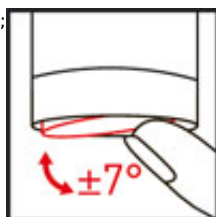

Link do produktu: <https://www.sklep.pge.com.pl/perlator-slim-air-8-0-lmin-m24x1-z-regulowanym-katem-wyplywu-ssr-p-236.html>

perlator SLIM AIR 8,0 l/min M24x1 z regulowanym kątem wypływu SSR

Cena brutto	33,50 zł
Cena netto	27,24 zł
Dostępność	Dostępny
Czas wysyłki	3 dni
Numer katalogowy	SLIM AIR 8,0 M24x1 SSR
Kod producenta	40 8054 90
Producent	NEOPERL

Opis produktu

Główną cechą perlatora Slim Air jest niezwykle niska wysokość w połączeniu z doskonałą jakością strumienia napowietrzonego. Perlator SLIM Air jest 100% kompatybilny z istniejącymi gwintami kranowymi rozmiaru M24x1. Każdy perlator M24x1 w baterii można łatwo wymienić na SLIM Air, bez konieczności montowania mosiężnej obudowy.

- gwint zewnętrzny: M24x1;

- wypływ wody: napowietrzony;
- wypływ wody: 8 l/min
- oszczędność wody 20%
- regulowany kąt wypływu wody **SSR**
- duża oporność na osadzanie się kamienia
- doskonała jakość strumienia