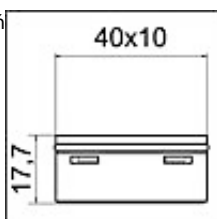

- doskonała jakość strumienia
- wypływ wody : napowietrzony
- wypływ wody : **C 27-30 l/min**
- najwyższa jakość produktu
- rozmiar **XL** : 40x10 mm

Aby uzyskać optymalne natężenie przepływu dla danego zastosowania, należy stosować prostokątne aeratory w połączeniu z regulatorem przepływu.