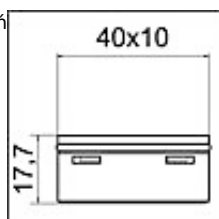

- doskonała jakość strumienia
- wypływ wody : napowietrzony
- wypływ wody : **B 22,8-25,2 l/min**
- najwyższa jakość produktu
- rozmiar **XL** : 40x10 mm

*Aby uzyskać optymalne natężenie przepływu dla danego zastosowania, należy stosować prostokątne aeratory w połączeniu z regulatorem przepływu.*