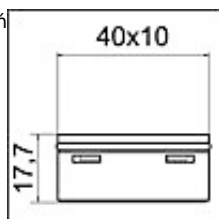

- doskonała jakość strumienia
- wypływ wody : napowietrzony
- wypływ wody : **A 13,5-15 l/min**
- najwyższa jakość produktu
- rozmiar **XL** : 40x10 mm

Aby uzyskać optymalne natężenie przepływu dla danego zastosowania, należy stosować prostokątne aeratory w połączeniu z regulatorem przepływu.