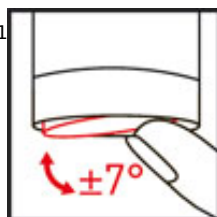

Opis produktu

- gwint zewnętrzny: M24x1

- wypływ wody: napowietrzony
- wypływ wody: 7-9 l/min
- regulowany kąt wypływu wody **SSR**
- oszczędność wody około 20%
- duża oporność na osadzanie się kamienia
- doskonała jakość strumienia