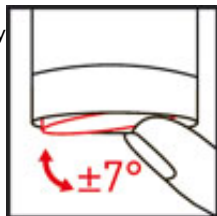

Link do produktu: <https://www.sklep.pge.com.pl/perlator-hc-pca-50-lmin-m24x1-z-regulowanym-katem-wyplywu-ssr-p-106.html>

perlator HC PCA 5.0 l/min M24x1 z regulowanym kątem wypływu SSR

Cena brutto	31,20 zł
Cena netto	25,37 zł
Dostępność	Dostępny
Czas wysyłki	3 dni
Numer katalogowy	HC PCA 5.0 M24x1 SSR
Kod producenta	40 6051 90
Producent	NEOPERL

Opis produktu

- gwint zewnętrzny: M24x1
- wypływ wody: napowietrzony

- wypływ wody: 5 l/min
- regulowany kąt wypływu wody **SSR**
- oszczędność wody: 50%
- duża oporność na osadzanie się kamienia
- doskonała jakość strumienia