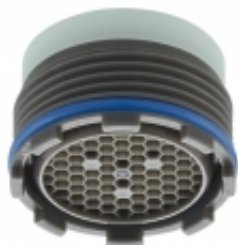

Link do produktu: <https://www.sklep.pge.com.pl/perlator-cache-tj-hc-v-full-flow-m18-5x1-p-319.html>

perlator CACHE TJ HC V FULL FLOW M18,5x1

Cena brutto	30,05 zł
Cena netto	24,43 zł
Dostępność	Dostępny
Czas wysyłki	48 godzin
Numer katalogowy	CACHE TJ HC V
Producent	NEOPERL

Opis produktu

Perlator całkowicie ukryty w wylewce baterii, idealny do kranów projektowych firm Ikea, Kludi, Grohe.

- gwint zewnętrzny: CACHE TJ M18,5x1
- wypływ wody: napowietrzony
- wypływ wody: pełen wypływ
- duża oporność na osadzanie się kamienia
- doskonała jakość strumienia