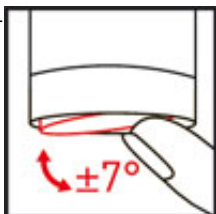

Opis produktu

Perlator całkowicie ukryty w wylewce baterii, idealny do kranów projektowych firm Ikea, Kludi, Grohe.

- gwint zewnętrzny: CACHE TJ M18,5x1