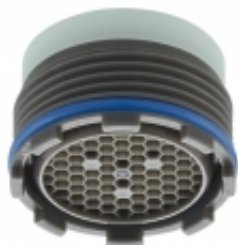

Link do produktu: <https://www.sklep.pge.com.pl/perlator-cache-tj-hc-pca-57-lmin-m18-5x1-p-78.html>

perlator CACHE TJ HC PCA 5.7 l/min M18,5x1

Cena brutto	49,82 zł
Cena netto	40,50 zł
Dostępność	Dostępny
Czas wysyłki	3 dni
Numer katalogowy	CACHE TJ PCA 5.7
Kod producenta	43 2256 90
Producent	NEOPERL

Opis produktu

Perlator całkowicie ukryty w wylewce baterii, idealny do kranów projektowych firm Ikea, Kludi, Grohe.

- gwint zewnętrzny: CACHE TJ M18,5x1
- wypływ wody: napowietrzony
- wypływ wody: 5,7 l/min
- oszczędność wody: 50%
- duża oporność na osadzanie się kamienia
- doskonała jakość strumienia