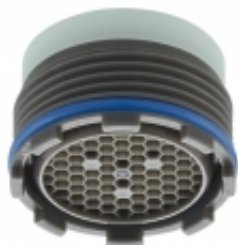

Link do produktu: <https://www.sklep.pge.com.pl/perlator-cache-tj-hc-pca-38-lmin-m18-5x1-p-345.html>

## perlator CACHE TJ HC PCA 3.8 l/min M18,5x1

Cena brutto	<b>52,31 zł</b>
Cena netto	<b>42,53 zł</b>
Dostępność	<b>Dostępny</b>
Czas wysyłki	<b>3 dni</b>
Numer katalogowy	<b>CACHE TJ PCA 5.7</b>
Kod producenta	<b>43 2258 90</b>
Kod EAN	<b>4005897106312</b>
PKWiU	<b>8481 90 00</b>
Producent	<b>NEOPERL</b>

### Opis produktu

**Perlator całkowicie ukryty w wylewce baterii, idealny do kranów projektowych firm Ikea, Kludi, Grohe.**

- gwint zewnętrzny: CACHE TJ M18,5x1
- wypływ wody: napowietrzony
- wypływ wody: 3.8 l/min
- oszczędność wody: ok. 70%
- duża oporność na osadzanie się kamienia
- doskonała jakość strumienia