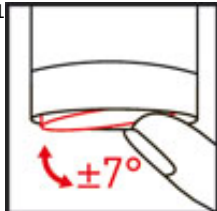

Link do produktu: <https://www.sklep.pge.com.pl/perlator-cache-jr-pca-5-7-lmin-m21-5x1-z-regulowanym-katem-wyplywu-ssr-p-217.html>

### Opis produktu

**Perlator całkowicie ukryty w wylewce baterii, idealny do kranów projektowych firm Ikea, Kludi, Grohe.**

- gwint zewnętrzny: CACHE JR M21,5x1

- wypływ wody: napowietrzony
- wypływ wody: 5,7 l/min
- regulowany kąt wypływu wody **SSR**
- oszczędność wody: 50 %
- duża oporność na osadzanie się kamienia
- doskonała jakość strumienia