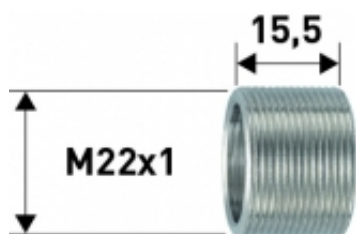

## adapter M22x1/M22x1

Cena brutto	<b>27,81 zł</b>
Cena netto	<b>22,61 zł</b>
Dostępność	<b>Dostępny</b>
Czas wysyłki	<b>3 dni</b>
Numer katalogowy	<b>A M22x1/M22x1</b>
Kod producenta	<b>50 0502 94</b>
Producent	<b>NEOPERL</b>