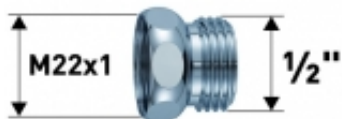

Link do produktu: <https://www.sklep.pge.com.pl/adapter-m22x1-12-p-281.html>

adapter M22x1/ 1/2"

Cena brutto	22,70 zł
Cena netto	18,46 zł
Dostępność	Dostępny
Czas wysyłki	48 godzin
Numer katalogowy	A M22/1/2'
Kod producenta	50 050794
Producent	NEOPERL